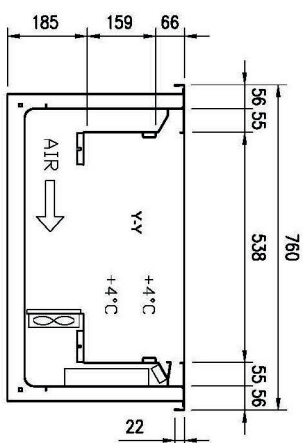

<b>Sap kód</b>	00012078	<b>Napájení</b>	230 V / 1N - 50 Hz
<b>Šířka netto [mm]</b>	1494	<b>Počet GN / EN zařízení</b>	4
<b>Hloubka netto [mm]</b>	760	<b>Velikost GN / EN zařízení [mm]</b>	GN 1/1
<b>Výška netto [mm]</b>	1210	<b>Hloubka GN zařízení [mm]</b>	200
<b>Hmotnost netto [kg]</b>	146.00	<b>Minimální teplota zařízení [°C]</b>	4
<b>Příkon elektrický [kW]</b>	0.494	<b>Maximální teplota zařízení [°C]</b>	8

# Technický list

Technický výkres

GN	L1	L2	HOLE
4/1	1494	744	1460x726
5/1	1819	744	1785x726
6/1	2144	1069	2110x726

**3. Hloubka netto [mm]:**

760

**4. Výška netto [mm]:**

1210

**5. Hmotnost netto [kg]:**

146.00

**6. Šířka brutto [mm]:**

1558