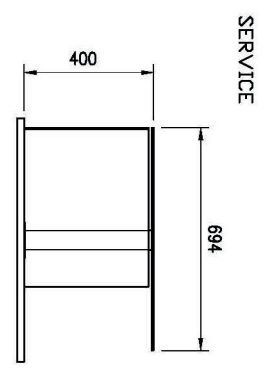

<b>Sap kód</b>	00012078	<b>Napájení</b>	230 V / 1N - 50 Hz
<b>Šířka netto [mm]</b>	1494	<b>Počet GN / EN zařízení</b>	4
<b>Hloubka netto [mm]</b>	760	<b>Velikost GN / EN zařízení [mm]</b>	GN 1/1
<b>Výška netto [mm]</b>	1210	<b>Hloubka GN zařízení [mm]</b>	200
<b>Hmotnost netto [kg]</b>	146.00	<b>Minimální teplota zařízení [°C]</b>	4
<b>Příkon elektrický [kW]</b>	0.494	<b>Maximální teplota zařízení [°C]</b>	8

## Vitrína chladicí GN 4-1/1 drop-in, otevírání do stran

<b>Model</b>	<b>Sap kód</b>	00012078
SL PLATINUM+ 4 DS	<b>Skupina artiklů</b>	Bufety a vitríny

A= ELECTRICAL CONNECTION  
 D= WATER DISCHARGE Ø16  
 E= GAS CONNECTION Ø8 Ø10  
 F= WATER BOX

GN	L1	L2	HOLE
4/1	1494	744	1460x726
5/1	1819	744	1785x726
6/1	2144	1069	2110x726

**3. Hloubka netto [mm]:**

760

**4. Výška netto [mm]:**

1210

**5. Hmotnost netto [kg]:**

146.00

**6. Šířka brutto [mm]:**

1558