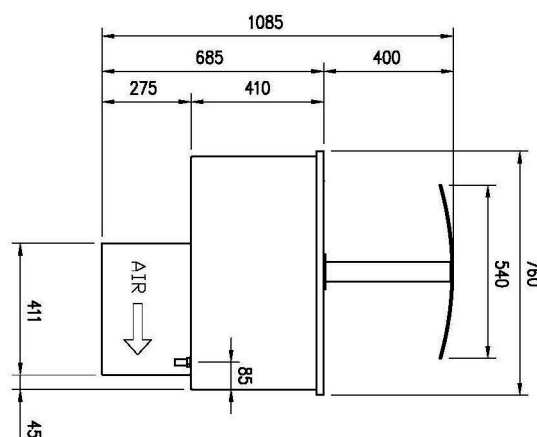

## Vitrína chladicí GN 4-1/1 drop-in, otevírání do stran

<b>Model</b>	<b>Sap kód</b>	00012078
SL PLATINUM+ 4 DS	<b>Skupina artiklů</b>	Bufety a vitríny

A= ELECTRICAL CONNECTION  
 D= WATER DISCHARGE Ø16  
 E= GAS CONNECTION Ø8 Ø10  
 F= WATER BOX

GN	L1	L2	HOLE
4/1	1494	744	1460x726
5/1	1819	744	1785x726
6/1	2144	1069	2110x726

**3. Hloubka netto [mm]:**

760

**4. Výška netto [mm]:**

1210

**5. Hmotnost netto [kg]:**

146.00

**6. Šířka brutto [mm]:**

1558

**7. Hloubka brutto [mm]:**

860

**8. Výška brutto [mm]:**

1830

**9. Hmotnost brutto [kg]:**

231.30

**10. Typ spotřebiče:**

Elektrické zařízení