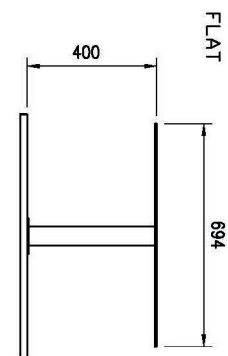

<b>Sap kód</b>	00012078	<b>Napájení</b>	230 V / 1N - 50 Hz
<b>Šířka netto [mm]</b>	1494	<b>Počet GN / EN zařízení</b>	4
<b>Hloubka netto [mm]</b>	760	<b>Velikost GN / EN zařízení [mm]</b>	GN 1/1
<b>Výška netto [mm]</b>	1210	<b>Hloubka GN zařízení [mm]</b>	200
<b>Hmotnost netto [kg]</b>	146.00	<b>Minimální teplota zařízení [°C]</b>	4
<b>Příkon elektrický [kW]</b>	0.494	<b>Maximální teplota zařízení [°C]</b>	8

# Technický list

Technický výkres

GN	L1	L2	HOLE
4/1	1494	744	1460x726
5/1	1819	744	1785x726
6/1	2144	1069	2110x726

**3. Hloubka netto [mm]:**

760

**4. Výška netto [mm]:**

1210

**5. Hmotnost netto [kg]:**

146.00

**6. Šířka brutto [mm]:**

1558