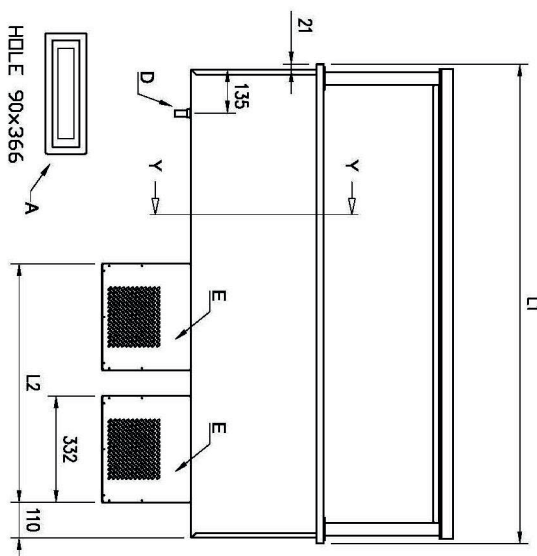

# Technický list

Technický výkres

## Vitrína chladicí GN 4-1/1 drop-in, otevírání do stran

<b>Model</b>	<b>Sap kód</b>	00012078
SL PLATINUM+ 4 DS	<b>Skupina artiklů</b>	Bufety a vitríny

A= ELECTRICAL CONNECTION  
 D= WATER DISCHARGE Ø16  
 E= GAS CONNECTION Ø8 Ø10  
 F= WATER BOX