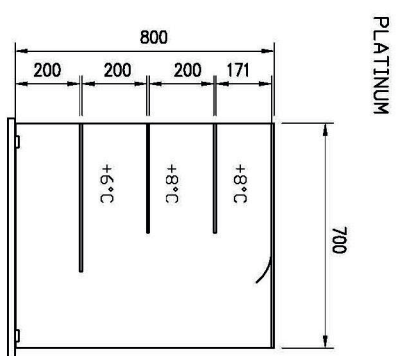

<b>Sap kód</b>	00012078	<b>Napájení</b>	230 V / 1N - 50 Hz
<b>Šířka netto [mm]</b>	1494	<b>Počet GN / EN zařízení</b>	4
<b>Hloubka netto [mm]</b>	760	<b>Velikost GN / EN zařízení [mm]</b>	GN 1/1
<b>Výška netto [mm]</b>	1210	<b>Hloubka GN zařízení [mm]</b>	200
<b>Hmotnost netto [kg]</b>	146.00	<b>Minimální teplota zařízení [°C]</b>	4
<b>Příkon elektrický [kW]</b>	0.494	<b>Maximální teplota zařízení [°C]</b>	8

# Technický list

Technický výkres

## Vitrína chladicí GN 4-1/1 drop-in, otevírání do stran

<b>Model</b>	<b>Sap kód</b>	00012078
SL PLATINUM+ 4 DS	<b>Skupina artiklů</b>	Bufety a vitríny

A= ELECTRICAL CONNECTION  
 D= WATER DISCHARGE Ø16  
 E= GAS CONNECTION Ø8 Ø10  
 F= WATER BOX

GN	L1	L2	HOLE
4/1	1494	744	1460x726
5/1	1819	744	1785x726
6/1	2144	1069	2110x726